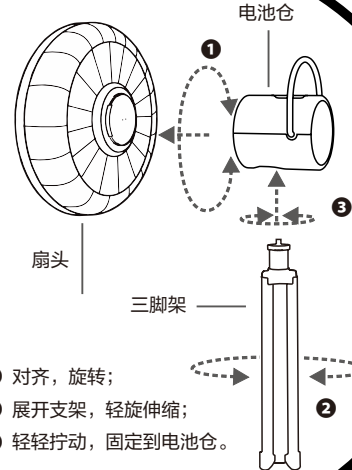

英得尔实业(广东)股份有限公司

广东省中山市火炬开发区国家健康科技产业基地健康路23号
400-9192-999 www.iceco.cn

ICECO

户外便携式落地扇

产品说明书

2 吊扇

需将把手固定在带有挂钩/挂绳处

01 使用场景

02 拆卸/组装

03 按键操作

- 1 开关操作: 长按风扇按键, 即开启风扇, 再次长按, 即关闭风扇。
- 2 档位操作: 开启风扇后, 短按风扇按键可切换档位, 依次为1-2-3-4-1。
- 3 摇头操作: 风扇开启状态下, 短按摇头按键开启/关闭摇头功能(最大角度为120° APP可调节角度)。

1 电量指示灯

指示灯	电量
● ○ ○ ○	0~25%
● ● ○ ○	25~50%
● ● ● ○	50~75%
● ● ● ●	75~99%
● ● ● ●	100%