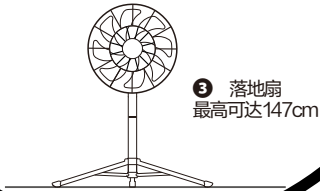

02 拆卸/组装

03 按键操作

- 1 开关操作: 长按风扇按键, 即开启风扇, 再次长按, 即关闭风扇。
- 2 档位操作: 开启风扇后, 短按风扇按键可切换档位, 依次为1-2-3-4-1。
- 3 摇头操作: 风扇开启状态下, 短按摇头按键开启/关闭摇头功能(最大角度为120° APP可调节角度)。

1 电量指示灯

指示灯	电量
● ○ ○ ○	0~25%
● ● ○ ○	25~50%
● ● ● ○	50~75%
● ● ● ●	75~99%
● ● ● ●	100%

收纳总重：约2.6kg

风扇尺寸：275*275*179mm

额定电压：12V

额定功率：18W

电池规格：4500mAh*4 共18000mAh

工作时间：1-4挡位依次约为28h/10.5h/5h/4h

07 规格 参数

❶ 扇头