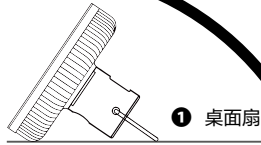

英得尔实业(广东)股份有限公司

广东省中山市火炬开发区国家健康科技产业基地健康路23号
400-9192-999 www.iceco.cn

ICECO

户外便携式落地扇

产品说明书

2 吊扇

需将把手固定在带有挂钩/挂绳处

01 使用场景

02 拆卸/组装

03 按键操作

1. 1 开关操作: 长按风扇按键, 即开启风扇, 再次长按, 即关闭风扇。
2. 2 档位操作: 开启风扇后, 短按风扇按键可切换档位, 依次为1-2-3-4-1。
3. 3 摇头操作: 风扇开启状态下, 短按摇头按键开启/关闭摇头功能(最大角度为120° APP可调节角度)。

1 电量指示灯

指示灯	电量
● ○ ○ ○	0~25%
● ● ○ ○	25~50%
● ● ● ○	50~75%
● ● ● ●	75~99%
● ● ● ●	100%

2 档位指示灯

指示灯	档位
● ○ ○ ○	1挡
● ● ○ ○	2挡
● ● ● ○	3挡
● ● ● ●	4挡

无操作约20s后, 指示灯熄灭

04 指示灯说明