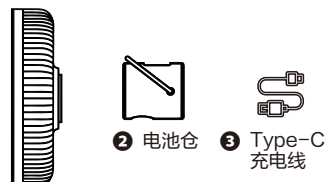

- 使用手机扫描下方二维码，下载手机端APP，按照提示连接产品后，方可使用手机操作(手机端可设置定时功能)。

06 按键 操作

- ❶ 48小时无操作后，蓝牙自动关闭，需按下风扇按键重新启动,方可连接蓝牙；
- ❷ 在低电量且低功率充电时，风扇只能在1挡/2挡位运行，无法达到3挡/4挡位的风力。当电量恢复到50%以上时，可以正常使用所有挡位。

风速挡位：1/2/3/4挡

产品材质：ABS

充电时间：5.5h(18W快充)

收纳总重：约2.6kg

风扇尺寸：275*275*179mm

额定电压：12V

额定功率：18W

电池规格：4500mAh*4 共18000mAh

工作时间：1-4挡位依次约为28h/10.5h/5h/4h

07 规格 参数

❶ 扇头