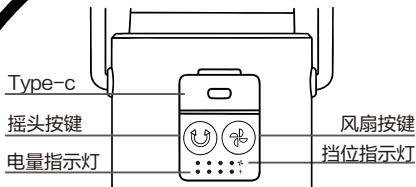

02 拆卸/组装

03 按键操作

- 1 开关操作: 长按风扇按键, 即开启风扇, 再次长按, 即关闭风扇。
- 2 档位操作: 开启风扇后, 短按风扇按键可切换档位, 依次为1-2-3-4-1。
- 3 摇头操作: 风扇开启状态下, 短按摇头按键开启/关闭摇头功能(最大角度为120° APP可调节角度)。

1 电量指示灯

指示灯	电量
● ○ ○ ○	0~25%
● ● ○ ○	25~50%
● ● ● ○	50~75%
● ● ● ●	75~99%
● ● ● ●	100%

收纳总重：约2.6kg

风扇尺寸：275*275*179mm

额定电压：12V

额定功率：18W

电池规格：4500mAh*4 共18000mAh

工作时间：1-4挡位依次约为28h/10.5h/5h/4h

07 规格 参数

❶ 扇头